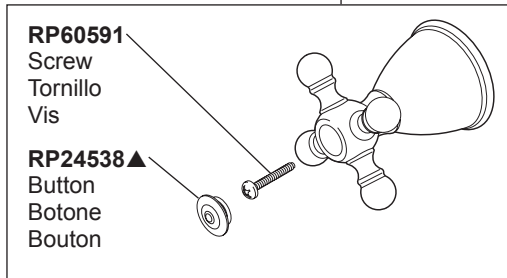

Models / Modelos / Modèles
T66T038

RP60586▲
Tresa® Cross Handle
Manija Tresa® de en cruz
Manette cruciforme Tresa®

RP72604
Optional Extension Kit
Kit opcional de la extensión
Kit facultatif de rallonge

Installation reference available on
instruction sheet 75200.
Referencia de la instalación
disponible en la hoja de instrucción
75200.
Référence d'installation disponible
sur la feuille d'instruction 75200.