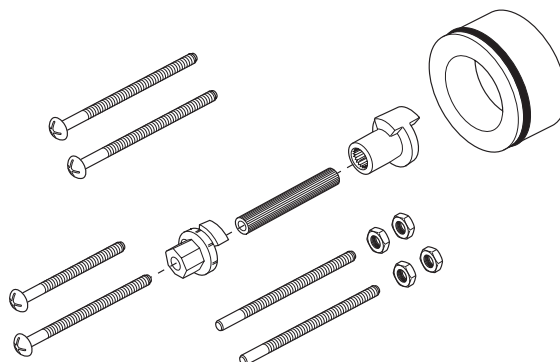

Models / Modelos / Modèles
T66T038

RP60586▲
Tresa® Cross Handle
Manija Tresa® de en cruz
Manette cruciforme Tresa®

RP72604
Optional Extension Kit
Kit opcional de la extensión
Kit facultatif de rallonge

Installation reference available on
instruction sheet 75200.
Referencia de la instalación
disponible en la hoja de instrucción
75200.
Référence d'installation disponible
sur la feuille d'instruction 75200.