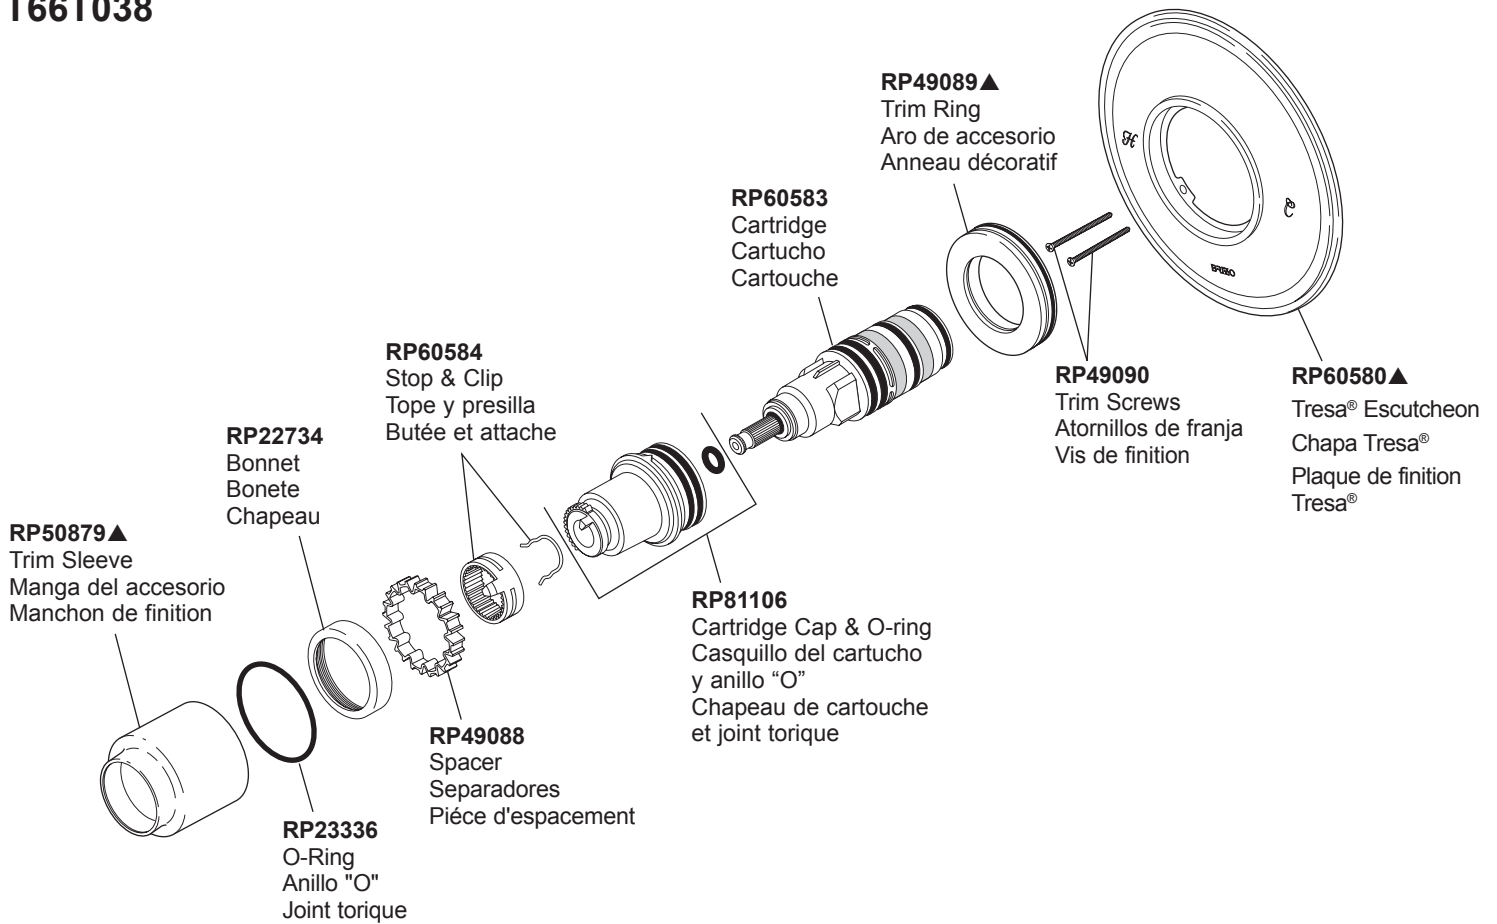

Models / Modelos / Modèles
T66T038

RP60586▲
Tresa® Cross Handle
Manija Tresa® de en cruz
Manette cruciforme Tresa®

RP72604
Optional Extension Kit
Kit opcional de la extensión
Kit facultatif de rallonge

Installation reference available on
instruction sheet 75200.
Referencia de la instalación
disponible en la hoja de instrucción
75200.
Référence d'installation disponible
sur la feuille d'instruction 75200.

▲Specify Finish / Especificíque el acabado / Précisez le fini